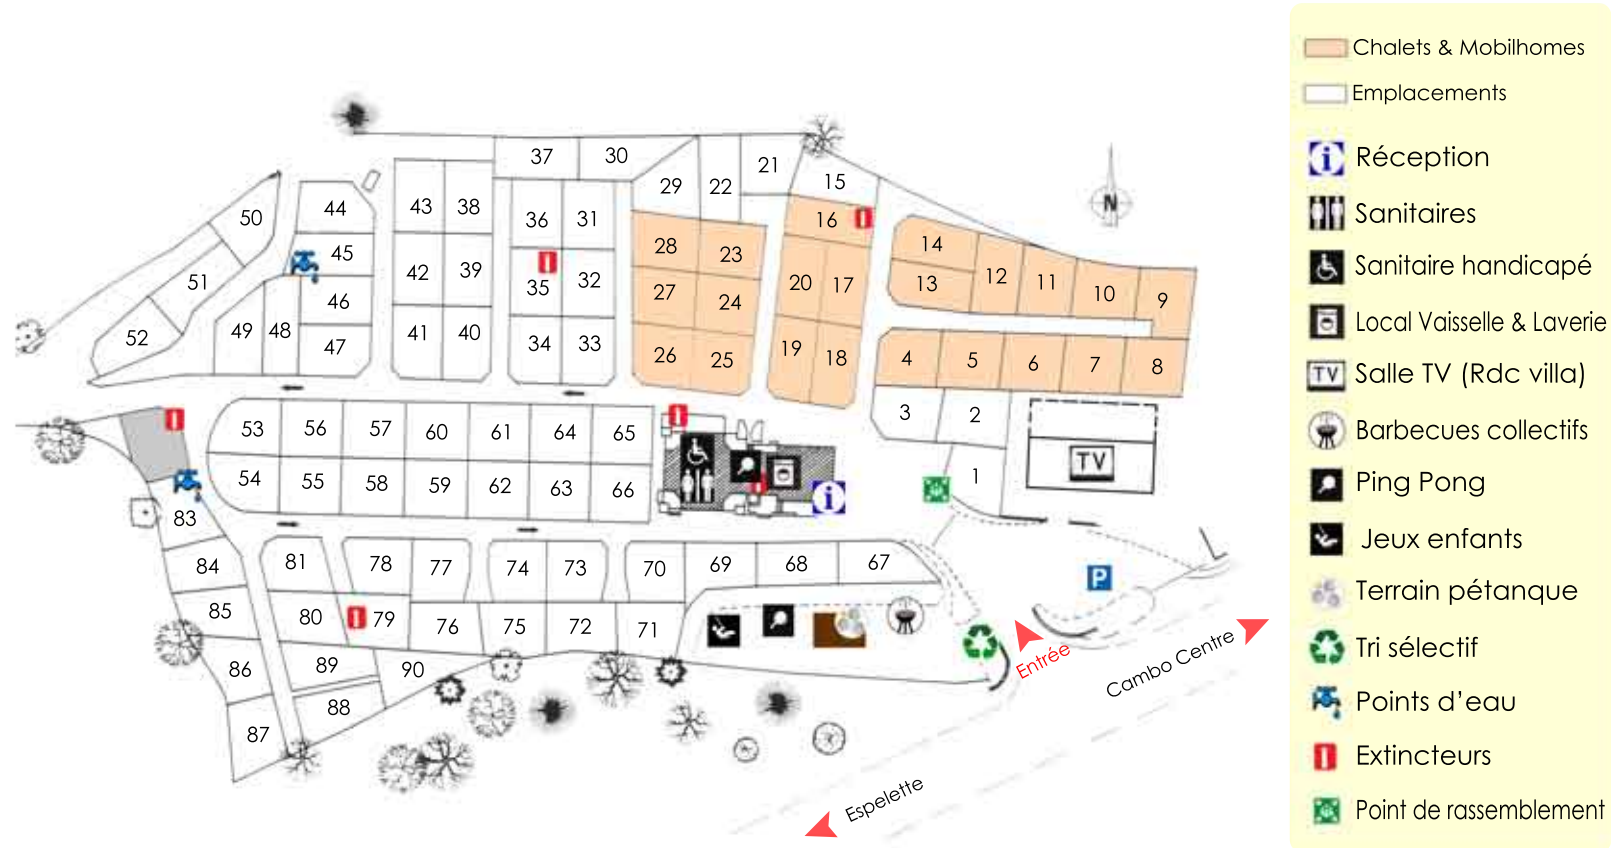

Camping ★★★ BIXTA EDER

52 Avenue d'Espagne
64250 CAMBO LES BAINS
Tél : 05.59.29.94.23

Plan du camping

-  Chalets & Mobilhomes
-  Emplacements
-  Réception
-  Sanitaires
-  Sanitaire handicapé
-  Local Vaisselle & Laverie
-  Salle TV (Rdc villa)
-  Barbecues collectifs
-  Ping Pong
-  Jeux enfants
-  Terrain pétanque
-  Tri sélectif
-  Points d'eau
-  Extincteurs
-  Point de rassemblement